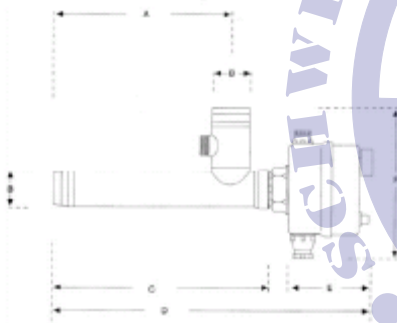

D-EWT, 230/400V, 12,0 KW 500108
ansonsten detto wie
D-EWT, 230 V, 1,5 KW

D-EWT, 230/400V, 15,0 KW 500110
ansonsten detto wie
D-EWT, 230 V, 1,5 KW

D-EWT, 230/400V, 18,0 KW 500112
ansonsten detto wie
D-EWT, 230 V, 1,5 KW