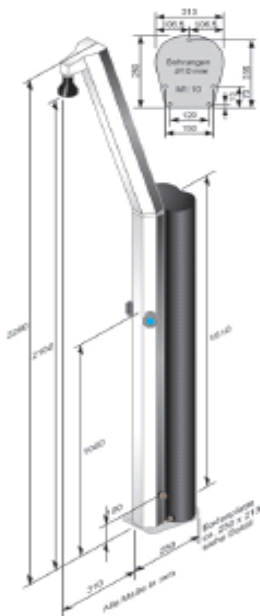

Solardusche SABADEL

Solardusche " SABADEL " 600555

Höhe: 230,0 cm

Sichtteile V2A, Wassertank 50 l aus Alu schwarz lackiert, Anschluss: 1/2" A.G., max. Betriebsdruck 5 bar, einfache Bauweise und Installation.

Ersatzteile:

Ersatztank Alu 50lt 600556

Kaltwasserhahn komplett 600557

Warmwasserhahn komplett 600558

Brausekopf komplett 600559

Solardusche SALAMANCA

Solardusche " SALAMANCA " 600565

Höhe: 229,0 cm

Sichtteile V2A, Wassertank 35 l aus Alu, schwarz lackiert, Anschluss: 1/2" A.G., max. Betriebsdruck 5 bar, einfache Bauweise und Installation.

Ersatzteile:

Ersatztank Alu 35lt 600566

Kaltwasserhahn komplett 600557

Warmwasserhahn komplett 600558

Brausekopf komplett 600559

Solardusche BEA

Solardusche " BEA " 600520
 Höhe: 216,3 cm
 Sichtteile weiß lackiert,
 Wassertank 30 l aus Alu schwarz lackiert,
 Wasseranschluss: 1/2" I.G.,
 verstellbarer wassersparsamer Duschkopf
 mit 3-Funktionen, Kalt- u. Warmwasserventil,
 Winterentleerung, einfache Montage mit 3 Schrauben.