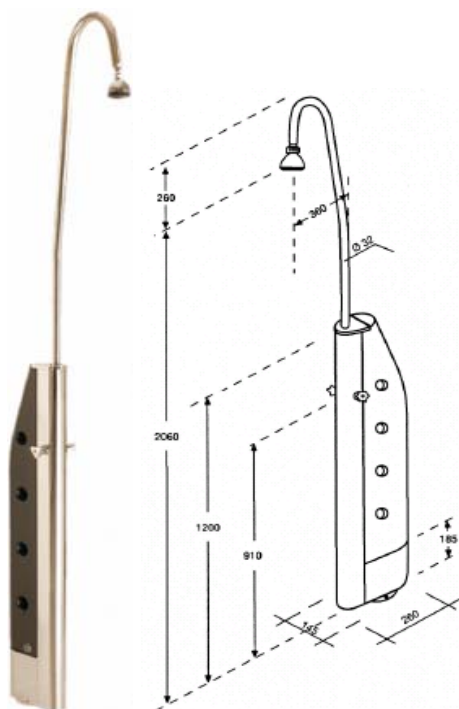

Solardusche SABADEL

Solardusche " SABADEL " 600555

Höhe: 230,0 cm

Sichtteile V2A, Wassertank 50 l aus Alu schwarz lackiert, Anschluss: 1/2" A.G., max. Betriebsdruck 5 bar, einfache Bauweise und Installation.

Warmwasserhahn komplett 600558

Brausekopf komplett 600559

Solardusche BEA

Solardusche " BEA " 600520
 Höhe: 216,3 cm
 Sichtteile weiß lackiert,
 Wassertank 30 l aus Alu schwarz lackiert,
 Wasseranschluss: 1/2" I.G.,
 verstellbarer wassersparsamer Duschkopf
 mit 3-Funktionen, Kalt- u. Warmwasserventil,
 Winterentleerung, einfache Montage mit 3 Schrauben.

Ersatzteile:

- Ersatzkollektor** 600501
- Durchgangsventil WW** 600503
- Durchgangsventil KW** 600504
- Brausekopf** 600502

Solardusche " MADRID "

Solardusche " MADRID " 600570
 Höhe: 214,0 cm
 Elegante Optik und sehr gute Leistung.
 Sichtteile grau anthrazit, Wassertank 20 l aus
 Spezialgewebe schwarz, Anschluss: 1/2" A.G.,
 oder 1/2" Gardena, Kalt/Warmwasserarmatur,
 Duschkopf aus Bronze vernickelt,
 max. Betriebsdruck 5 bar,
 einfache Bauweise und Installation.

Solardusche " VULCANO "

Solardusche " VULCANO " 600580
 Höhe: 229,0 cm
 Sichtteile V2A, Wassertank 18,5 l aus
 Polyethylen schwarz, Anschluss: 1/2" A.G.,
 max. Betriebsdruck 5 bar,
 einfache Bauweise und Installation.