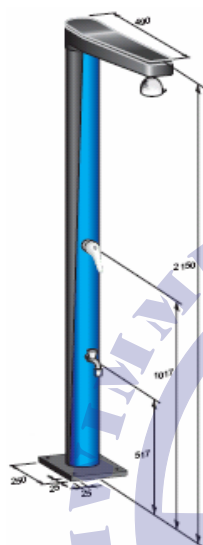

Solardusche FUN

"Solar FUN"-Standbrause blau 600540

Höhe: 215,0 cm

Elegante Solardusche mit solarbeschichtetem Alutank (innen und außen beschichtet)

Solartank mit 30 lit. Inhalt

Einhebel-Handmischbatterie und zusätzlicher Entnahmehahn für Kaltwasser.

Wasseranschluss 3/4" A.G.

Ablaßschraube für Winterentleerung an der tiefsten Stelle.

Max. Betriebsdruck 5 bar

Gewicht ohne Wasser 16 kg.

"Solar FUN"-Standbrause weiß 600540

(ansonsten detto wie oben)

"Solar FUN"-Standbrause blau 600541

Solardusche SABADEL

Solardusche " SABADEL " 600555

Höhe: 230,0 cm

Sichtteile V2A, Wassertank 50 l aus Alu schwarz lackiert, Anschluss: 1/2" A.G., max. Betriebsdruck 5 bar, einfache Bauweise und Installation.

Warmwasserhahn komplett 600558

Brausekopf komplett 600559

Solardusche BEA

Solardusche " BEA " 600520
 Höhe: 216,3 cm
 Sichtteile weiß lackiert,
 Wassertank 30 l aus Alu schwarz lackiert,
 Wasseranschluss: 1/2" I.G.,
 verstellbarer wassersparsamer Duschkopf
 mit 3-Funktionen, Kalt- u. Warmwasserventil,
 Winterentleerung, einfache Montage mit 3 Schrauben.